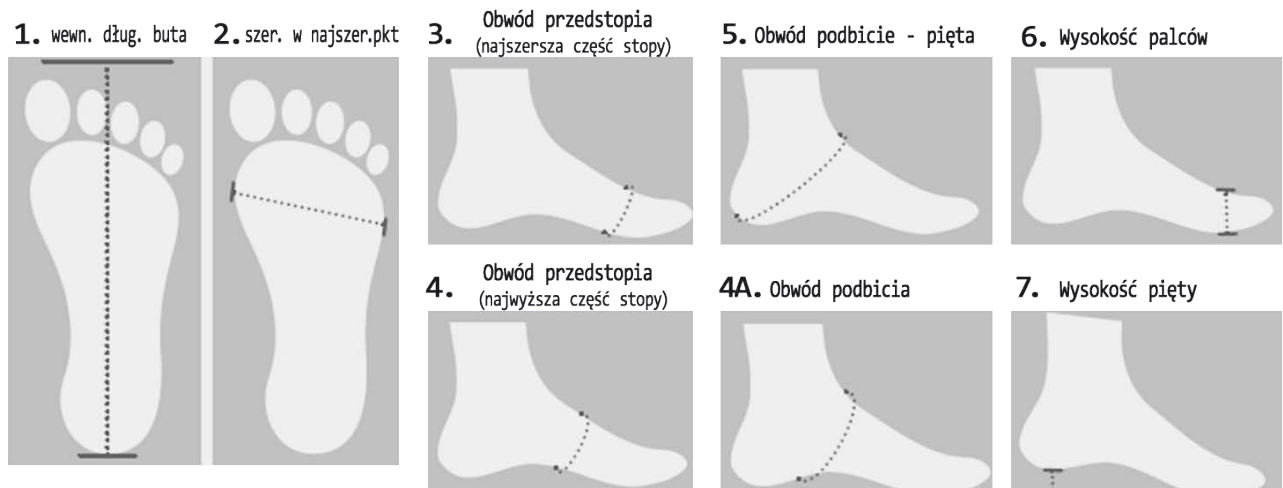

Jak znaleźć rozmiar buta?

1. Przy pomocy "karty pomiaru" określ: długość, szerokość i obwód stopy.
2. W tabelach znajdź „długość stopy” i wybierz pomiar najbliższy temu, który wykonałeś.
3. Następnie znajdź najbliższy rozmiar szerokości, który odpowiada Twojemu pomiarowi.

Teraz masz wszystkie wymiary potrzebne do dokonania wyboru obuwia Piedro®.

Jeśli masz trudności z podjęciem decyzji - wyślij nam swoje wymiary na adres:

biuro@eo-funktion.pl - chętnie pomożemy.