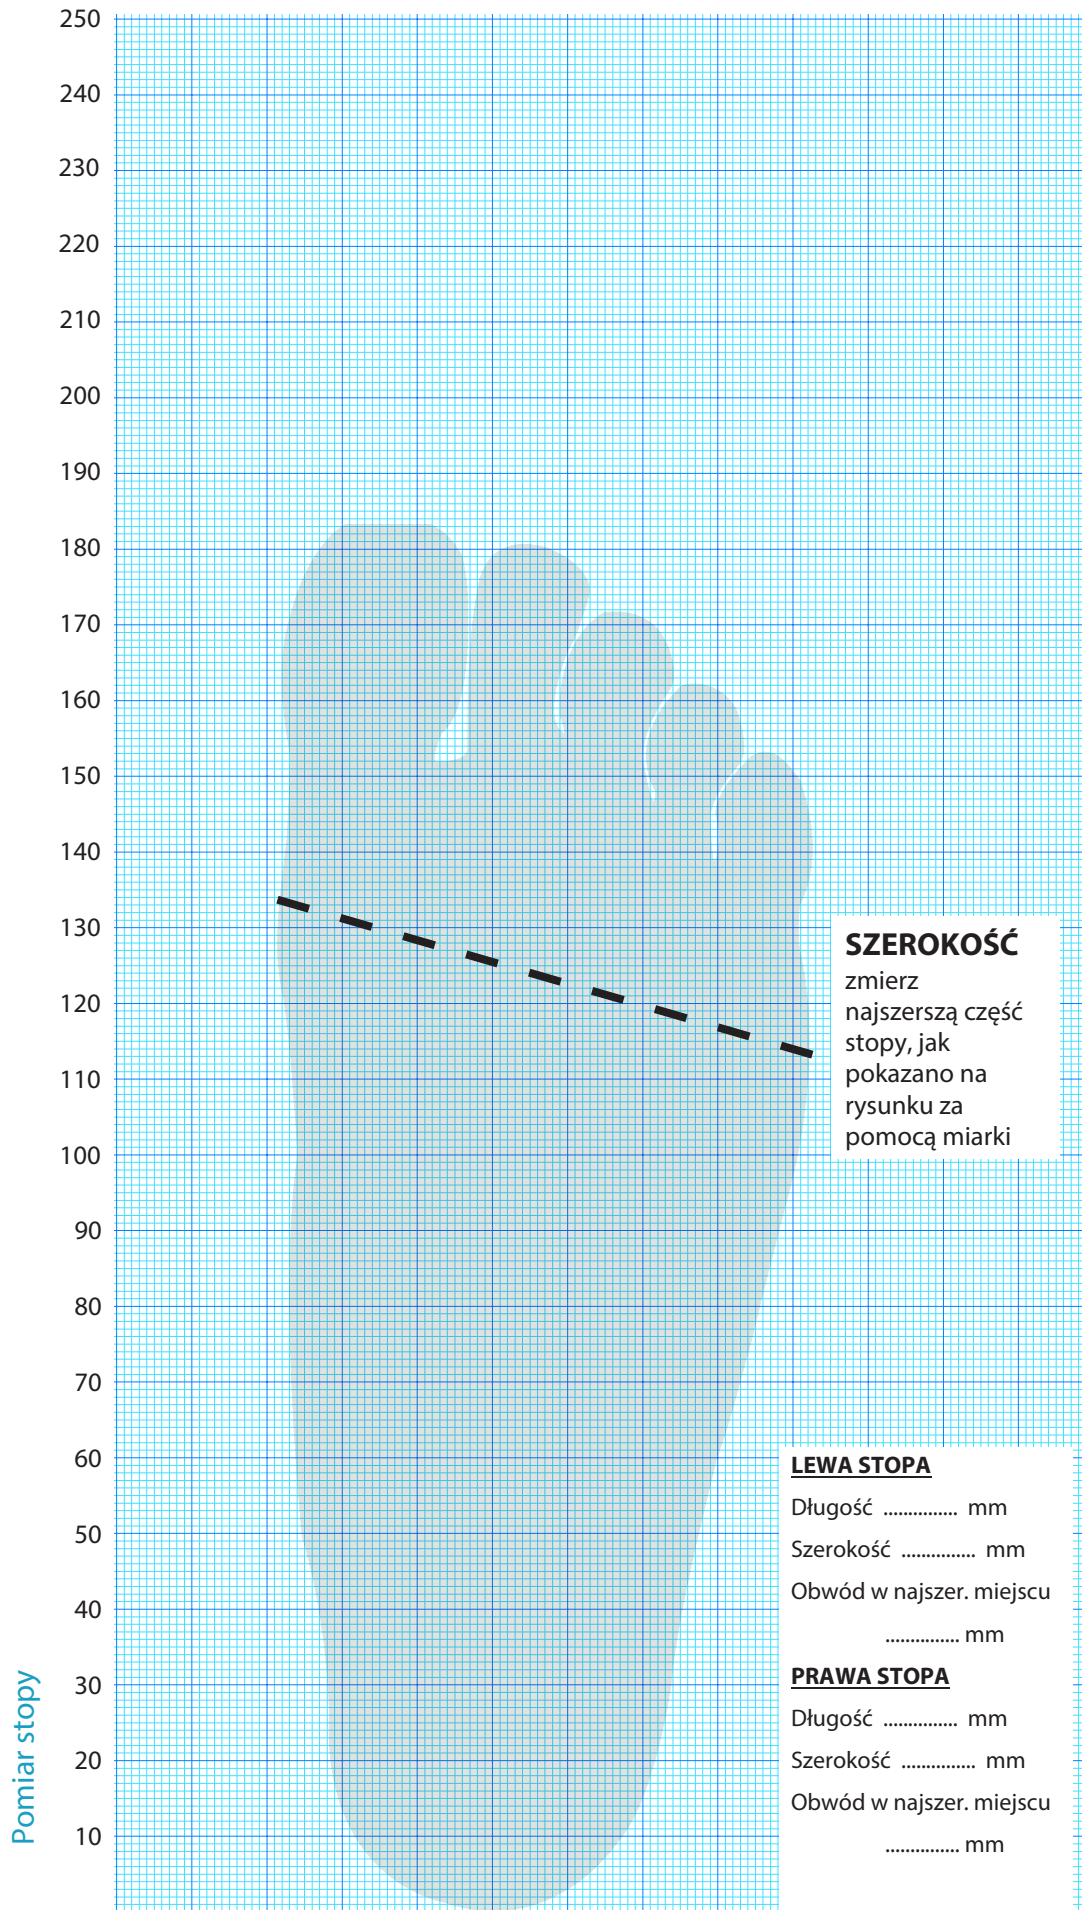

Upewnij się, że Twoja drukarka ustawiona jest na "rzeczywisty rozmiar" lub "nie skaluj"

Umieść tył pięty na tej linii

Piedro® - tabela wymiarowa

Rehabilitacyjne

Stabilizujące

Derotacyjne

Rozmiar buta		Długość stopy (mm)	Długość wkładki buta (mm)	Szerokość 1.5		Szerokość 2.5		Szerokość 3.5		Szerokość 4.5	
EU	UK			szerokość stopy (mm)	obwód stopy (mm)	szerokość stopy (mm)	obwód stopy (mm)	szerokość stopy (mm)	obwód stopy (mm)	szerokość stopy (mm)	obwód stopy (mm)
15	0.5	90	100	41.00	108.5	43.00	113.50	45.00	118.50	47.00	123.50
16	1	96	106	43.00	112.50	45.00	117.50	47.00	122.50	48.00	127.50
17	1.5	102	113	44.00	116.50	46.00	121.50	48.00	126.50	50.00	131.50
18	2.5	109	120	46.00	120.50	48.00	125.50	50.00	130.50	52.00	135.50
19	3	115	127	48.00	124.50	50.00	129.50	52.00	134.50	54.00	139.50
20	4	121	133	49.00	128.50	51.00	133.50	53.00	138.50	55.00	143.50
21	5	128	140	51.00	132.50	53.00	137.50	55.00	142.50	57.00	147.50
22	5.5	134	147	53.00	136.50	55.00	141.50	57.00	146.50	58.00	151.50
23	6	140	153	55.00	140.50	57.00	145.50	58.00	150.50	60.00	155.50
24	7	147	160	56.00	144.50	58.00	149.50	59.00	154.50	61.00	159.50
25	8	153	167	57.00	148.50	59.00	153.50	61.00	158.50	63.00	163.50
26	8.5	159	173	59.00	152.50	61.00	157.50	63.00	162.50	65.00	167.50
27	9.5	166	180	60.00	156.50	63.00	161.50	65.00	166.50	66.00	171.50
28	10	173	187	62.00	160.50	64.00	165.50	66.00	170.50	68.00	175.50
29	11	179	193	63.00	164.50	65.00	169.50	67.00	174.50	69.00	179.50
30	12	185	200	65.00	168.00	66.00	173.00	69.00	178.00	71.00	183.00
31	12.5	192	207	66.00	171.50	68.00	176.50	70.00	181.50	72.00	186.50
32	13.5	198	213	67.00	175.00	69.00	180.00	71.00	185.00	73.00	190.00
33	1	205	220	69.00	179.00	71.00	184.00	73.00	189.00	75.00	194.00
34	2	212	227	70.00	183.00	72.00	188.00	74.00	193.00	76.00	198.00
35	2.5	218	233	72.00	187.00	74.00	192.00	76.00	197.00	78.00	202.00
36	3.5	225	240	73.00	191.00	75.00	196.00	77.00	201.00	79.00	206.00
37	4	232	247	75.00	195.00	77.00	200.00	79.00	205.00	81.00	210.00
38	5	238	253	76.00	199.00	78.00	204.00	80.00	209.00	82.00	214.00
39	6	245	260	78.00	203.00	80.00	208.00	82.00	213.00	84.00	218.00
40	6.5	252	267	79.00	207.50	81.00	212.50	84.00	217.50	86.00	222.50
41	7.5	258	273	81.00	211.50	83.00	216.50	85.00	221.50	87.00	226.50
42	8	265	280	83.00	216.50	85.00	221.00	87.00	226.00	89.00	231.00
43	9	272	287	84.00	220.00	87.00	225.00	89.00	230.00	90.00	235.00
44	10	279	293	86.00	224.00	88.00	229.00	90.00	234.00	91.00	239.00
45	10.5	285	300	88.00	228.00	89.00	233.00	91.00	238.00	93.00	243.00
46	11.5	292	307	89.00	232.00	91.00	237.00	93.00	242.00	95.00	247.00